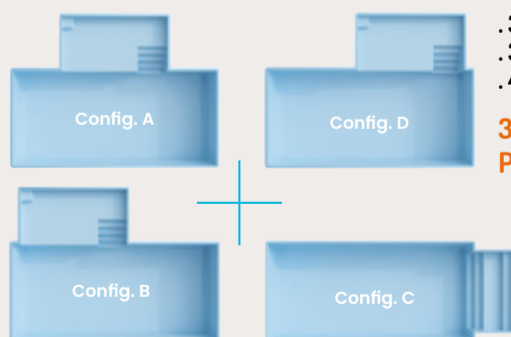

DIVINE 100
10,00 x 4,00 x 1,50 m

CHOISISSEZ
LA NUANCE
GRÈS CÉRAME
QUI CONVIENDRA
À VOTRE BASSIN !

DIVINE 80

INFINITY

C'EST VOUS QUI FIXEZ LA LONGUEUR DE VOTRE BASSIN !

Prolongez la longueur du bassin Génération Piscine de votre choix, quel que soit le modèle*, pour une installation parfaitement adaptée à votre espace et à vos envies.

PORT-PIN

CHOISISSEZ SA DIMENSION, SA FORME ET LA POSITION DE L'ESCALIER !

. 3 tailles de bassins
. 3 modèles d'escaliers
. 4 configurations d'escaliers

36 COMBINAISONS POSSIBLES

LEUCATE PLAGE
6,00 x 3,50 x 1,50 m